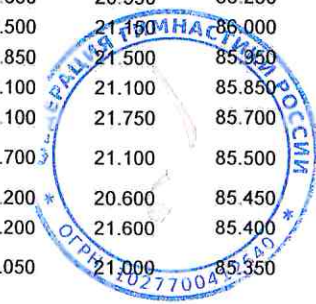

31	Пахтусова Каролина	07.07.2011	КМС	Санкт-Петербург	Гусарова А.И., Гусарова И.Н.	20.900	23.100	25.150	21.700	90.850	31
32	Ивойлова Елизавета Сергеевна	21.07.2012	КМС	Кемеровская область	Бирюкова И.Ю., Бондаренко А.А.	21.900	23.350	23.400	22.200	90.850	32
33	Зиньковская Виктория Александровна	16.08.2012	КМС	Москва	Кельперис Я.О., Сергеева Е.Г., Гнировская Л.Я.	23.800	20.350	24.250	22.400	90.800	33
34	Вячина Таисия Дмитриевна	05.03.2011	КМС	Москва	Колотилова Ж.Г.	22.700	22.350	22.000	23.700	90.750	34
35	Реквава Арина Тимуровна	04.07.2011	КМС	Москва	Смаглий А.Р.	23.800	22.150	21.600	23.100	90.650	35
36	Ревковская Таисия Святославовна	25.10.2012	КМС	Московская область	Головина Т.П., Головина М.П., Ревковская А.А.	22.400	22.600	24.200	21.200	90.400	36
37	Гальцова Ника Игоревна	16.09.2011	КМС	Москва	Гнировская Л.Я., Сергеева Е.Г.	23.300	21.750	24.150	21.050	90.250	37
38	Анисова София Александровна	08.12.2011	КМС	Москва	Глемба Н.В.	23.600	22.050	21.400	23.100	90.150	38
39	Романенко София Юрьевна	06.10.2012	КМС	Московская область	Шумилова А.В., Соколова Н.В.	22.600	21.400	23.650	22.350	90.000	39
40	Орёлкина Дарина Игоревна	19.01.2012	КМС	Ульяновская область	Жигалова А.А., Аронова Н.Д.	21.700	22.400	23.500	22.300	89.900	40
41	Ежова Зинаида Игоревна	09.10.2011	КМС	Москва	Ринкс А.С., Черепанова Е.Р.	22.300	21.900	23.200	22.400	89.800	41
42	Сайдашева Арина Захитовна	29.12.2012	КМС	Москва	Смаглий А.Р.	20.800	23.200	22.550	22.600	89.150	42
43	Баклюкова Елизавета Игоревна	17.02.2011	КМС	Москва	Кузовлева Ю.А.	21.950	22.650	22.300	22.200	89.100	43
44	Павлова Полина Сергеевна	06.07.2012	КМС	Московская область	Милонова В.В., Илюхина Е.М.	21.950	20.700	23.100	22.600	88.350	44
45	Боженко Кристина Алексеевна	10.03.2012	КМС	Санкт-Петербург	Гобузева Э.В., Гобузева К.В.	22.600	23.150	21.850	20.700	88.300	45
46	Шмидт Николь Евгеньевна	01.05.2011	КМС	Санкт-Петербург	Шахова В.С., Лундина Н.В.	21.900	21.500	23.300	21.550	88.250	46
47	Приходько Мелания Сергеевна	30.11.2011	КМС	Белгородская область	Оглезнева Г.В., Парсамян В.В.	21.950	19.600	23.300	23.000	87.850	47
48	Тарлева Элина Ильинична	28.09.2011	КМС	Московская область	Вавренчук Т.А., Соколова А.Г.	22.750	21.150	22.000	21.950	87.850	48
49	Бунковская Елизавета Александровна	01.07.2011	КМС	Красноярский край	Гущина Н.А., Григорьева Е.А., Гуртовая Н.В.	22.600	21.350	22.200	21.300	87.450	49
50	Медведева Владислава Витальевна	12.09.2011	КМС	Республика Мордовия	Слесарева В.П., Барцайкина Д.М.	21.800	21.900	21.800	21.800	87.300	50
51	Малахина Кристина Александровна	16.06.2012	КМС	Омская область	Пашкова Л.Т.	21.200	21.800	22.700	21.550	87.250	51
52	Михальчева Вероника Олеговна	29.10.2012	КМС	Белгородская область	Стародубцева К.Ю.	22.600	22.050	22.000	20.500	87.150	52
53	Тимергалеева Элина Ирековна	16.02.2012	КМС	Республика Татарстан	Сафина Д.Р., Нургатина Е.В., Чугунова П.А., Исаева Д.А.	21.500	21.250	21.300	23.050	87.100	53
54	Рахманова Ксения Александровна	19.12.2012	КМС	Нижегородская область	Аникина В.Е., Тишина Н.Б., Миронова В.В.	22.500	20.000	21.700	22.800	87.000	54
55	Гусева Дарья Владиславовна	14.11.2011	КМС	Санкт-Петербург	Кузьмина И.С.	22.550	21.400	21.300	21.700	86.950	55
56	Дробатюк Анастасия Юрьевна	05.03.2012	КМС	Республика Карелия	Лешкович В.Л., Галковская Н.Г., Калашникова Г.А.	22.000	21.400	22.350	21.200	86.950	56
57	Богданова Юлия Евгеньевна	28.12.2012	КМС	Свердловская область	Кузнецова Л.А.	20.900	21.550	22.650	21.700	86.800	57
58	Рожкова Вероника Евгеньевна	09.08.2011	КМС	Москва	Глемба Н.В.	21.150	22.450	20.200	22.900	86.700	58
59	Аванесян Ангелина Эриковна	25.09.2012	КМС	Республика Северная Осетия - Алания	Кудзоева Д.Р., Рассадникова Ю.Н., Соколова А.А.	21.800	21.450	22.700	20.700	86.650	59
60	Богданова Полина Андреевна	23.03.2011	КМС	Пензенская область	Богацкова Е.В., Первых К.М., Морозова Н.С.	22.950	19.700	21.150	22.800	86.600	60
61	Чувашова Юлия Михайловна	30.09.2011	КМС	Иркутская область (Международная Ассоциация поддержки спорта "Небесная Грация")	Буянова О.В., Хамидуллина А.В.	21.700	21.750	22.150	20.700	86.300	61
62	Шакирова Ралина Анваровна	22.01.2012	КМС	Республика Татарстан	Исупова А.А.	21.050	21.200	23.650	20.350	86.250	62
63	Пронкина Виктория Сергеевна	05.04.2011	КМС	Москва	Скалжина О.В., Кожарина И.И.	21.950	20.400	22.500	21.100	86.000	63
64	Шарапова Анжелика Дмитриевна	16.10.2011	КМС	Красноярский край	Гуртовая Н.В., Гущина Н.А.	21.000	20.600	22.850	21.500	85.950	64
65	Горчатова Арина Олеговна	23.12.2012	КМС	Волгоградская область	Чистякова О.А., Пашута А.Э.	22.850	19.800	22.100	21.100	85.850	65
66	Григорьева Маргарита Денисовна	13.09.2012	КМС	Краснодарский край	Журавель С.В.	20.700	21.150	22.100	21.750	85.700	66
67	Щербакова Мирослава Антоновна	11.05.2012	КМС	Республика Татарстан	Гарипова Э.Ф., Зиятдинова А.В., Салихова Л.А.	22.100	19.600	22.700	21.100	85.500	67