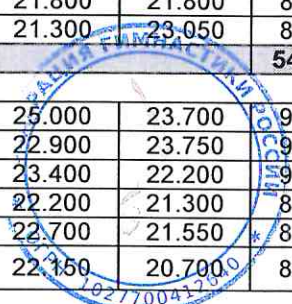

Место	Команда	Субъект	Дата рожд.	Разряд	Обруч	Мяч	Булавы	Лента	Сумма
1	Федеральная территория "Сириус"								
	Индивидуальная программа								
	Заикина Яна Алексеевна	Федеральная территория "Сириус"	06.03.2011	КМС	27.250	26.600	27.800	27.800	109.450
	Савинова Ксения Андреевна	Федеральная территория "Сириус"	29.08.2011	КМС	27.400	27.050	27.900	26.300	108.650
	Гераськина Елизавета Владимировна	Федеральная территория "Сириус"	16.02.2011	КМС	24.750	23.200	26.100	25.050	99.100
	Дюпина Кристина Сергеевна	Федеральная территория "Сириус"	08.06.2011	КМС	24.700	19.400	25.700	24.050	93.850
	Хорошилова Дарья Михайловна	Федеральная территория "Сириус"	09.11.2012	КМС	23.600	22.000	22.950	23.100	91.650
	Денисова Эллина Ивановна	Федеральная территория "Сириус"	14.04.2012	КМС	21.800	20.000	22.750	16.550	81.100
2	Москва								
	Индивидуальная программа								
	Чевтаева Ева Андреевна	Москва	16.01.2011	КМС	25.500	24.500	24.800	23.250	98.050
	Сердюкова Таисия Станиславовна	Москва	20.10.2011	КМС	23.400	25.250	25.000	23.750	97.400
	Репина Анна Вадимовна	Москва	17.02.2011	КМС	24.500	24.000	24.450	23.700	96.650
	Салий Ксения Федоровна	Москва	24.02.2011	КМС	23.200	24.100	23.700	24.900	95.900
	Доценко Адель Алексеевна	Москва	29.06.2012	КМС	24.050	23.050	24.400	23.550	95.050
	Тарасикова Мария Сергеевна	Москва	03.08.2012	КМС	23.300	24.300	23.500	23.300	94.400
3	ЦФО								
	Индивидуальная программа								
	Дубровина София Михайловна	Ярославская область	07.11.2011	КМС	23.800	24.450	25.150	24.100	97.500
	Гринева Анастасия Владимировна	Московская область	12.05.2011	КМС	24.100	23.150	23.800	23.300	94.350
	Стюшина Елена Александровна	Рязанская область	21.01.2011	КМС	23.050	22.600	23.800	23.600	93.050
	Вернигор Олеся Дмитриевна	Ивановская область	01.01.2011	КМС	22.800	22.900	23.600	22.900	92.200
	Поварова Софья Алексеевна	Орловская область	18.04.2012	КМС	23.100	22.700	23.400	22.700	91.900
	Семенова Полина Сергеевна	Рязанская область	02.03.2011	КМС	22.500	22.100	23.700	22.950	91.250
4	ПФО								
	Индивидуальная программа								
	Кирюшина Александра Александровна	Ульяновская область	11.04.2011	КМС	23.750	23.500	26.400	23.800	97.450
	Хабирова Элина Маратовна	Республика Татарстан	24.11.2012	КМС	23.100	23.900	24.050	24.300	95.350
	Монина Мирослава Сергеевна	Пензенская область (Международная Ассоциация поддержки спорта "Небесная Грация")	28.06.2012	КМС	23.400	21.450	24.150	23.700	92.700
	Орёлкина Дарина Игоревна	Ульяновская область	19.01.2012	КМС	21.700	22.400	23.500	22.300	89.900
	Медведева Владислава Витальевна	Республика Мордовия	12.09.2011	КМС	21.800	21.900	21.800	21.800	87.300
	Тимергалеева Элина Ирековна	Республика Татарстан	16.02.2012	КМС	21.500	21.250	21.300	23.050	87.100
5	СФО								
	Индивидуальная программа								
	Гречишниковна Елизавета Андреевна	Омская область	31.05.2011	КМС	24.800	23.200	25.000	23.700	96.700
	Тувашева Илона Ильинична	Омская область	26.04.2012	КМС	22.700	22.800	22.900	23.750	92.150
	Ивойлова Елизавета Сергеевна	Кемеровская область	21.07.2012	КМС	21.900	23.350	23.400	22.200	90.850
	Бунковская Елизавета Александровна	Красноярский край	01.07.2011	КМС	22.600	21.350	22.200	21.300	87.450
	Малахина Кристина Александровна	Омская область	16.06.2012	КМС	21.200	21.800	22.700	21.550	87.250
	Чувашова Юлия Михайловна	Иркутская область (Международная Ассоциация поддержки спорта "Небесная Грация")	30.09.2011	КМС	21.700	21.750	22.150	20.700	86.300